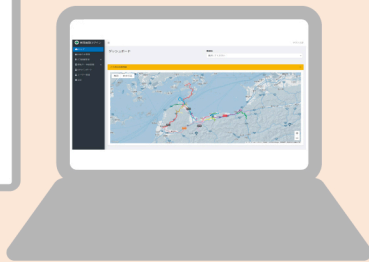

ユーザー向けWebアプリケーション

スマホでもパソコンでも便利なバスロケアプリ

- ① Webアプリだからデバイスフリー
- ② バスの現在地をリアルタイムで表示
- ③ バス停、路線表示
- ④ 一目でわかる遅延状況
- ⑤ 便利！時刻表と一体となった運行状況表示
- ⑥ かんたん路線検索 (バス停バスアイコン連動)

アプリはこちら…

バス位置情報

バス停の
マッピング

遅延情報

かんたん路線検索

時刻表とバスの
運行情報

かんたん行先
乗継検索

お気に入り登録
(場所・路線)

行先周辺検索