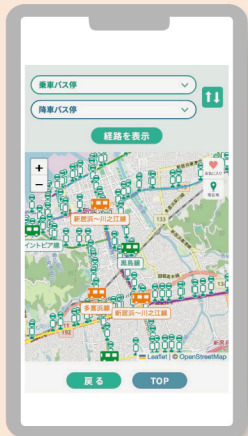

ユーザー向けWebアプリケーション

スマホでもパソコンでも便利なバスロケアプリ

- ① Webアプリだからデバイスフリー
- ② バスの現在地をリアルタイムで表示
- ③ バス停、路線表示
- ④ 一目でわかる遅延状況
- ⑤ 便利！時刻表と一体となった運行状況表示
- ⑥ かんたん路線検索 (バス停バスアイコン連動)

アプリはこちら…

バス位置情報

バス停の
マッピング

遅延情報

かんたん路線検索

時刻表とバスの
運行情報

かんたん行先
乗継検索

お気に入り登録
(場所・路線)

行先周辺検索