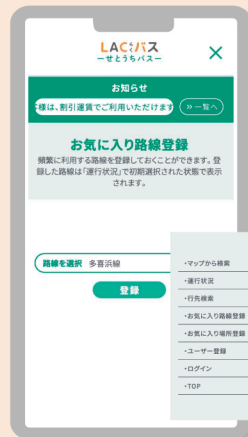

ユーザー向けWebアプリケーション

スマホでもパソコンでも便利なバスロケアプリ

- ① Webアプリだからデバイスフリー
- ② バスの現在地をリアルタイムで表示
- ③ バス停、路線表示
- ④ 一目でわかる遅延状況
- ⑤ 便利！時刻表と一体となった運行状況表示
- ⑥ かんたん路線検索 (バス停バスアイコン連動)

アプリはこちら…

バス位置情報

バス停の
マッピング

遅延情報

かんたん路線検索

時刻表とバスの
運行情報

かんたん行先
乗継検索

お気に入り登録
(場所・路線)

行先周辺検索