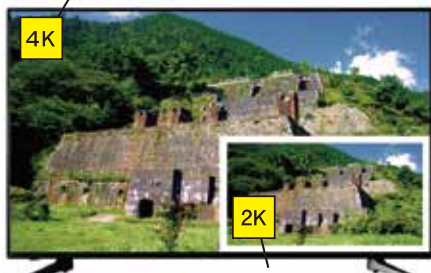

4Kみるならハートネットワーク

「超キレイ」のその先へ

次世代の映像規格”BS4K放送”がいよいよスタート。
従来のフルハイビジョンの4倍の映像解像度で、かつてない臨場感が楽しめるのが魅力です。

3840×2160 約800万画素 (2Kテレビの4倍)

1920×1080 約200万画素

4K放送とは？

4K放送とは、現行のフルハイビジョン放送を超える4倍の映像解像度の高画質放送のこと。表現可能な色の範囲が大幅に拡大し、「実際に見える色」に近い表現が可能となりました。画質の良さと、かつてない臨場感が味わえます。

4K放送を見るには？

4K放送を見るには、通常の場合「広帯域右旋・左旋BSアンテナ、4Kチューナー内蔵テレビ、又は4K対応テレビと4Kチューナー」が必要です。ケーブルテレビなら、「4K対応STBを取り付けるだけ」で4K対応テレビや2Kテレビでも、4K放送がご覧いただけます。

ケーブルテレビなら下記の設備でOK

12月1日(土) 10:00~
新4K衛星放送スタート

ハートネットワークで視聴できる4Kチャンネルは **8** チャンネル